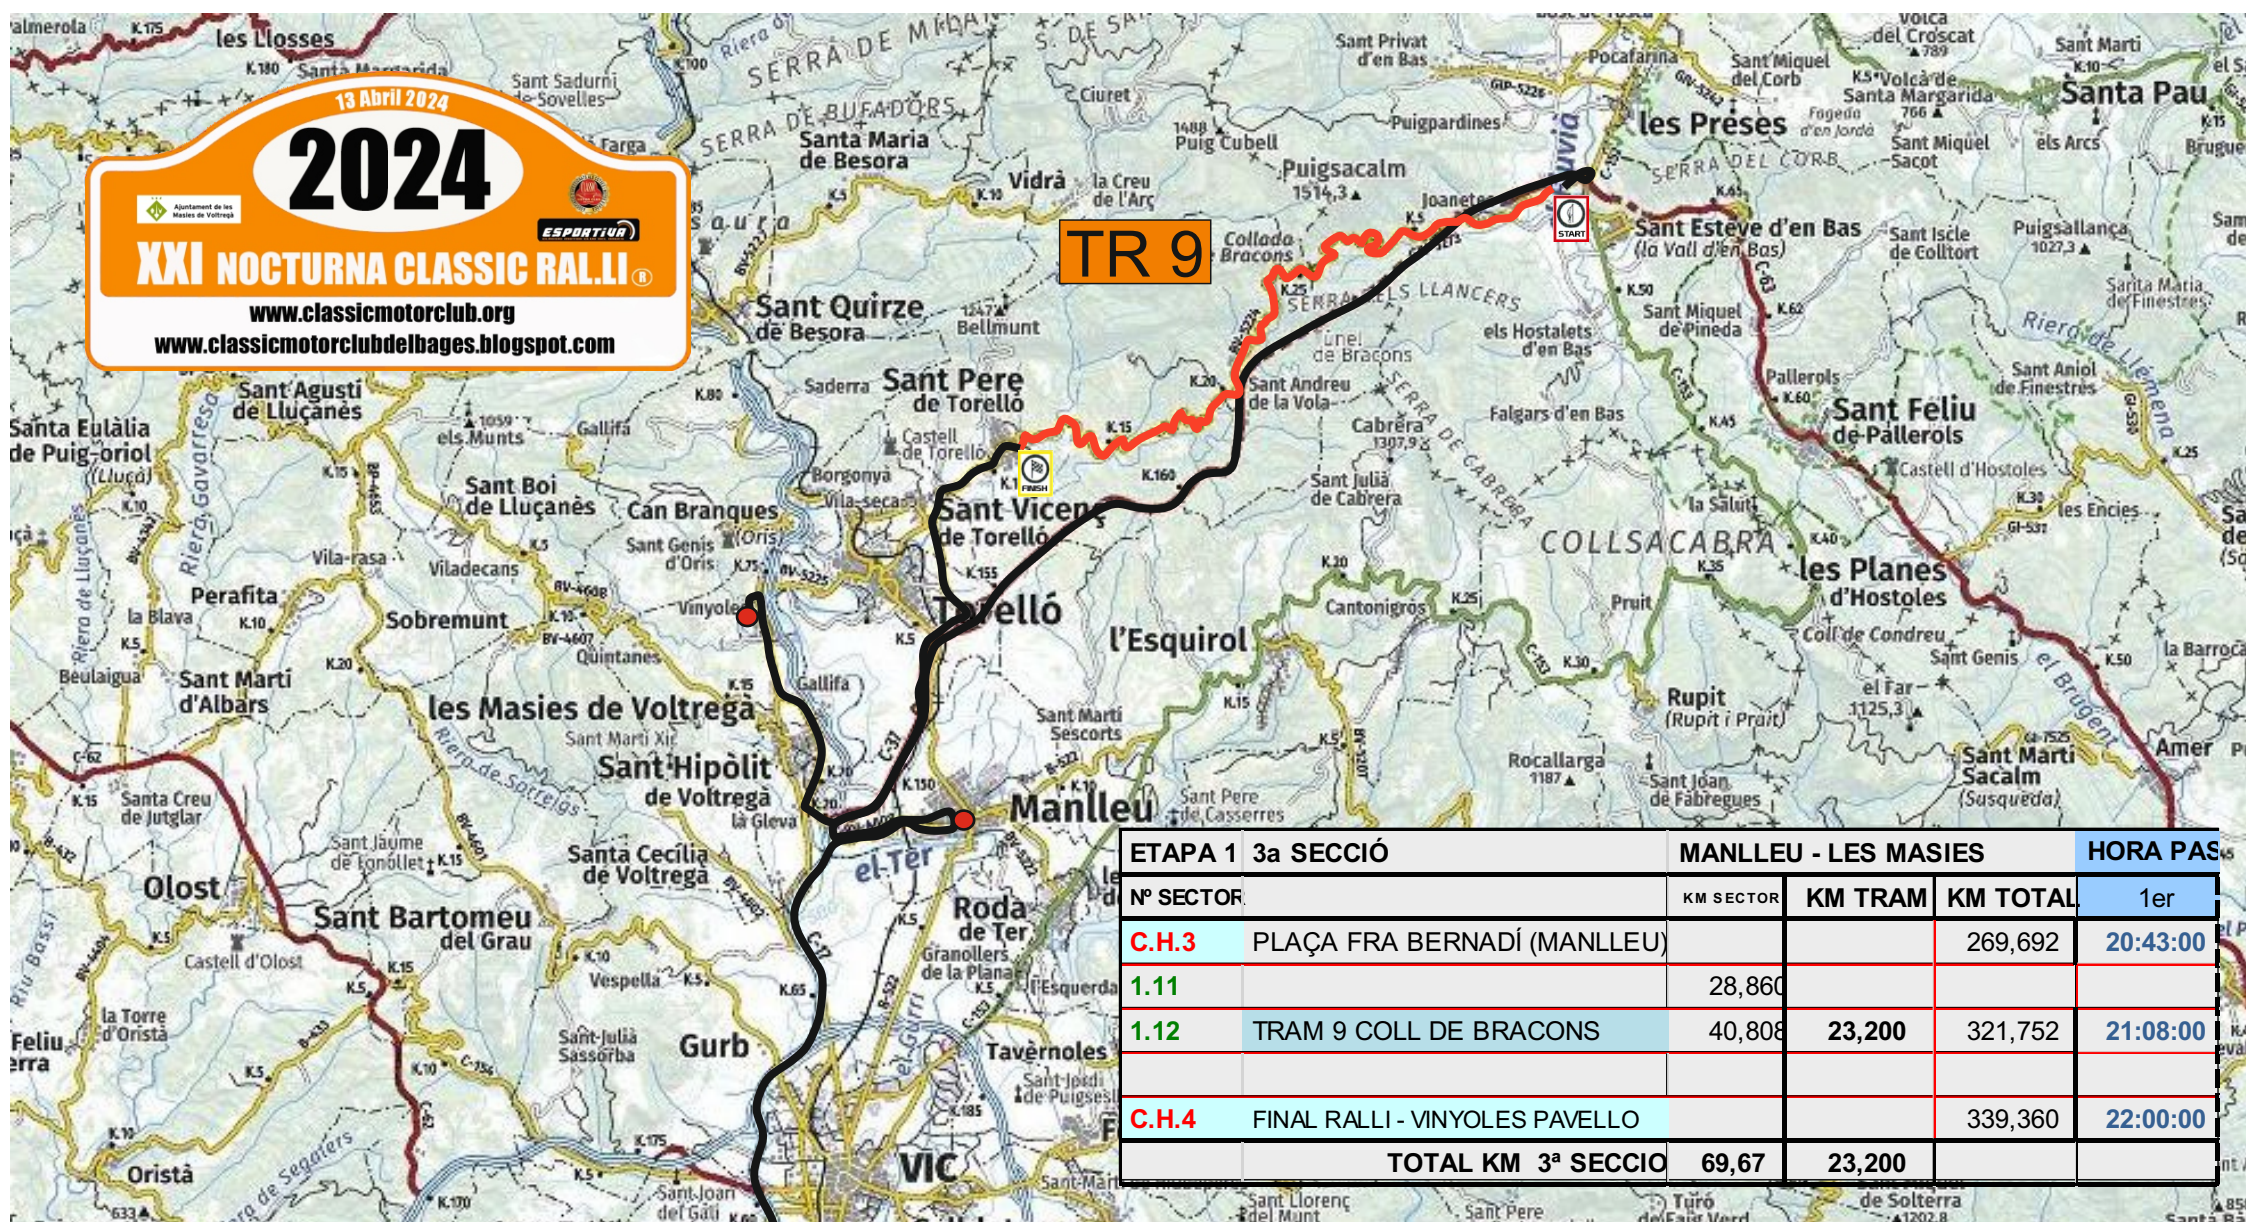

### TR 9

ETAPA 1 3a SECCIÓ		MANLLEU - LES MASIES			HORA PAS
Nº SECTOR		KM SECTOR	KM TRAM	KM TOTAL	1er
C.H.3	PLAÇA FRA BERNADÍ (MANLLEU)			269,692	20:43:00
1.11		28,860			
1.12	TRAM 9 COLL DE BRACONS	40,808	23,200	321,752	21:08:00
C.H.4	FINAL RALLI - VINYOLAS PAVELLO			339,360	22:00:00
TOTAL KM 3ª SECCIÓ		69,67	23,200		