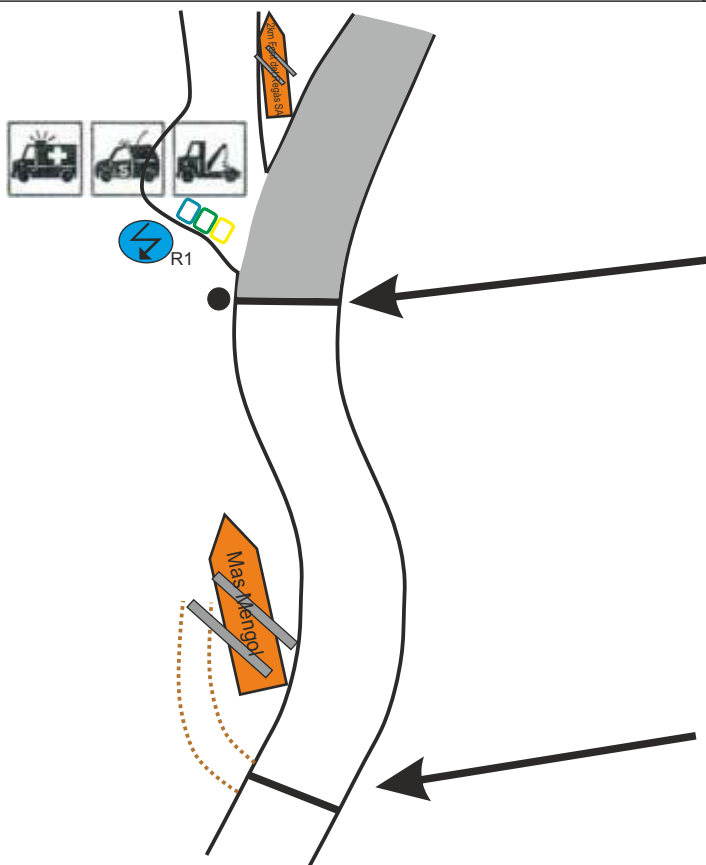

TRAM: A1 - A2
COLL DE BRACONS (7,8xx kms.)

SORTIDA TRAM

CONTROL HORARI

TRAM: A1 - A2
COLL DE BRACONS (7,8xx kms.)

CONTROL STOP

ARRIBADA TRAM

TRAM: B1 - B2
LA TRONA (8,5xx kms.)

SORTIDA TRAM

CONTROL HORARI

TRAM: B1 - B2
LA TRONA (8,5xx kms.)

CONTROL STOP

ARRIBADA TRAM

TRAM: C1 - C2
PLA DE LES ARENES (9,1xx kms.)

SORTIDA TRAM

CONTROL HORARI

TRAM: C1 - C2
PLA DE LES ARENES (9,1xx kms.)

CONTROL STOP

ARRIBADA TRAM

TRAM: D1 - D2
COLL DE RAVELL (7,7xx kms.)

SORTIDA TRAM

CONTROL HORARI

TRAM: D1 - D2
COLL DE RAVELL (7,7xx kms.)

CONTROL STOP

ARRIBADA TRAM