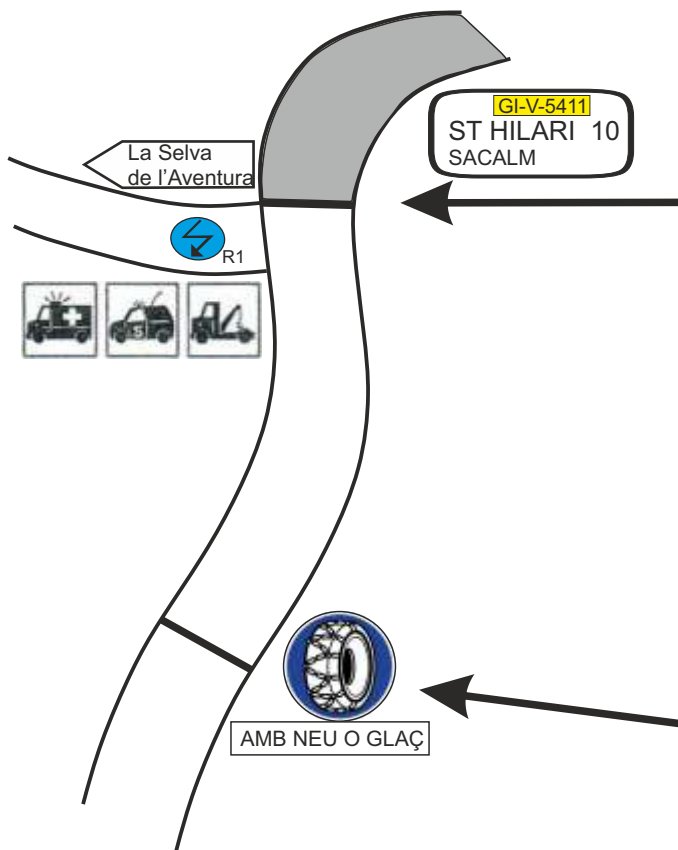

TRAM: A1 - A2
COLL DE BRACONS (7,8xx kms.)

SORTIDA TRAM

CONTROL HORARI

TRAM: A1 - A2
COLL DE BRACONS (7,8xx kms.)

CONTROL STOP

ARRIBADA TRAM

TRAM: B1 - B2
LA TRONA (8,5xx kms.)

SORTIDA TRAM

CONTROL HORARI

TRAM: B1 - B2
LA TRONA (8,5xx kms.)

CONTROL STOP

ARRIBADA TRAM

TRAM: C1 - C2
PLA DE LES ARENES (9,1xx kms.)

SORTIDA TRAM

CONTROL HORARI

TRAM: C1 - C2
PLA DE LES ARENES (9,1xx kms.)

CONTROL STOP

ARRIBADA TRAM

TRAM: D1 - D2
COLL DE RAVELL (7,7xx kms.)

SORTIDA TRAM

CONTROL HORARI

TRAM: D1 - D2
COLL DE RAVELL (7,7xx kms.)

CONTROL STOP

ARRIBADA TRAM