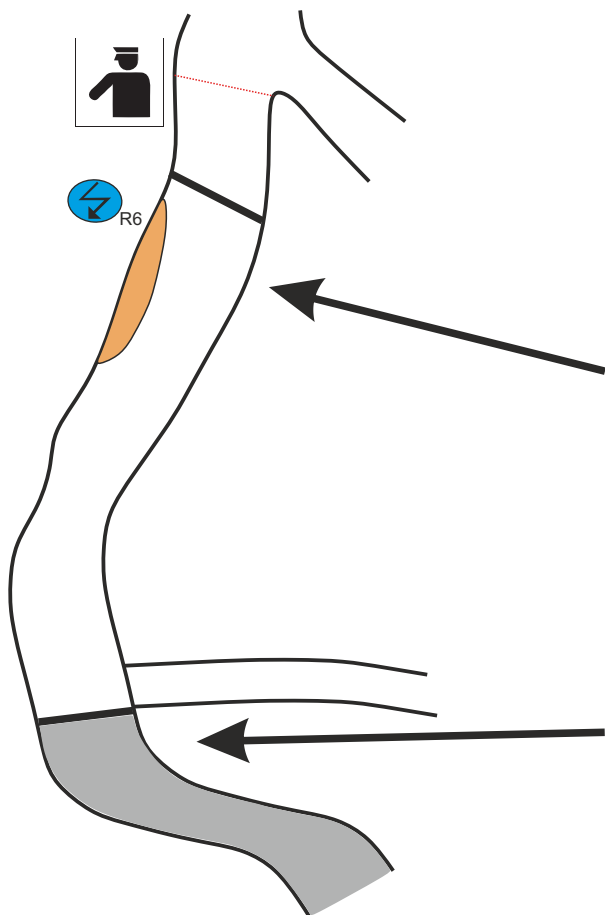

TRAM: A1 - A2
COLL DE BRACONS (7,8xx kms.)

SORTIDA TRAM

CONTROL HORARI

TRAM: A1 - A2
COLL DE BRACONS (7,8xx kms.)

CONTROL STOP

ARRIBADA TRAM

TRAM: B1 - B2
LA TRONA (8,5xx kms.)

SORTIDA TRAM

CONTROL HORARI

TRAM: B1 - B2
LA TRONA (8,5xx kms.)

CONTROL STOP

ARRIBADA TRAM

TRAM: C1 - C2
PLA DE LES ARENES (9,1xx kms.)

SORTIDA TRAM

CONTROL HORARI

TRAM: C1 - C2
PLA DE LES ARENES (9,1xx kms.)

CONTROL STOP

ARRIBADA TRAM

TRAM: D1 - D2
COLL DE RAVELL (7,7xx kms.)

SORTIDA TRAM

CONTROL HORARI

TRAM: D1 - D2
COLL DE RAVELL (7,7xx kms.)

CONTROL STOP

ARRIBADA TRAM