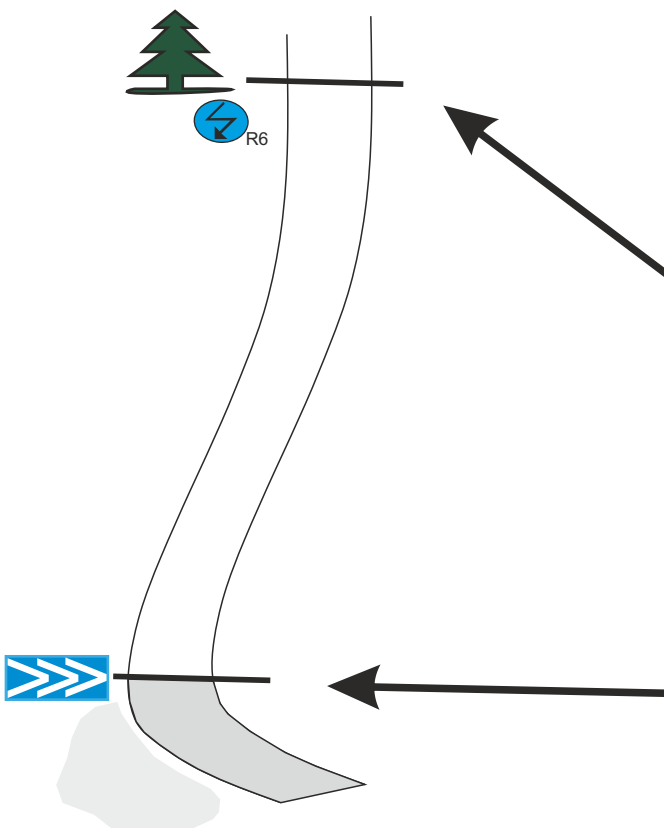

TRAM: A1 - A2
COLL DE BRACONS (7,8xx kms.)

SORTIDA TRAM

CONTROL HORARI

TRAM: A1 - A2
COLL DE BRACONS (7,8xx kms.)

CONTROL STOP

ARRIBADA TRAM

TRAM: B1 - B2
LA TRONA (8,5xx kms.)

SORTIDA TRAM

CONTROL HORARI

TRAM: B1 - B2
LA TRONA (8,5xx kms.)

CONTROL STOP

ARRIBADA TRAM

TRAM: C1 - C2
PLA DE LES ARENES (9,1xx kms.)

SORTIDA TRAM

CONTROL HORARI

TRAM: C1 - C2
PLA DE LES ARENES (9,1xx kms.)

CONTROL STOP

ARRIBADA TRAM

TRAM: D1 - D2
COLL DE RAVELL (7,7xx kms.)

SORTIDA TRAM

CONTROL HORARI

TRAM: D1 - D2
COLL DE RAVELL (7,7xx kms.)

CONTROL STOP

ARRIBADA TRAM