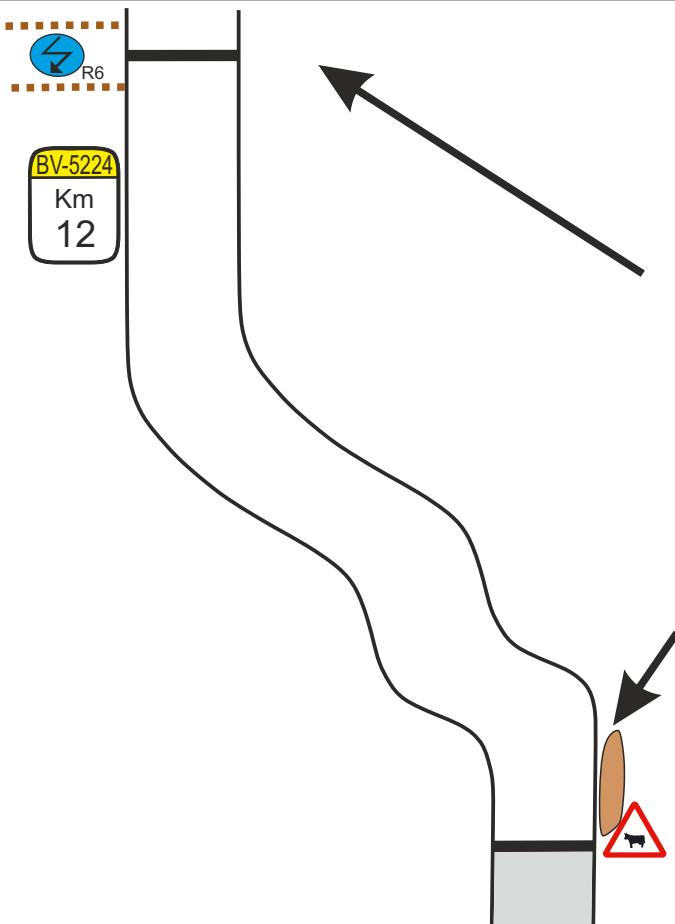

TRAM: A1 - A2
COLL DE BRACONS (7,8xx kms.)

SORTIDA TRAM

CONTROL HORARI

TRAM: A1 - A2
COLL DE BRACONS (7,8xx kms.)

CONTROL STOP

ARRIBADA TRAM

TRAM: B1 - B2
LA TRONA (8,5xx kms.)

SORTIDA TRAM

CONTROL HORARI

TRAM: B1 - B2
LA TRONA (8,5xx kms.)

CONTROL STOP

ARRIBADA TRAM

TRAM: C1 - C2
PLA DE LES ARENES (9,1xx kms.)

SORTIDA TRAM

CONTROL HORARI

TRAM: C1 - C2
PLA DE LES ARENES (9,1xx kms.)

CONTROL STOP

ARRIBADA TRAM

TRAM: D1 - D2
COLL DE RAVELL (7,7xx kms.)

SORTIDA TRAM

CONTROL HORARI

TRAM: D1 - D2
COLL DE RAVELL (7,7xx kms.)

CONTROL STOP

ARRIBADA TRAM