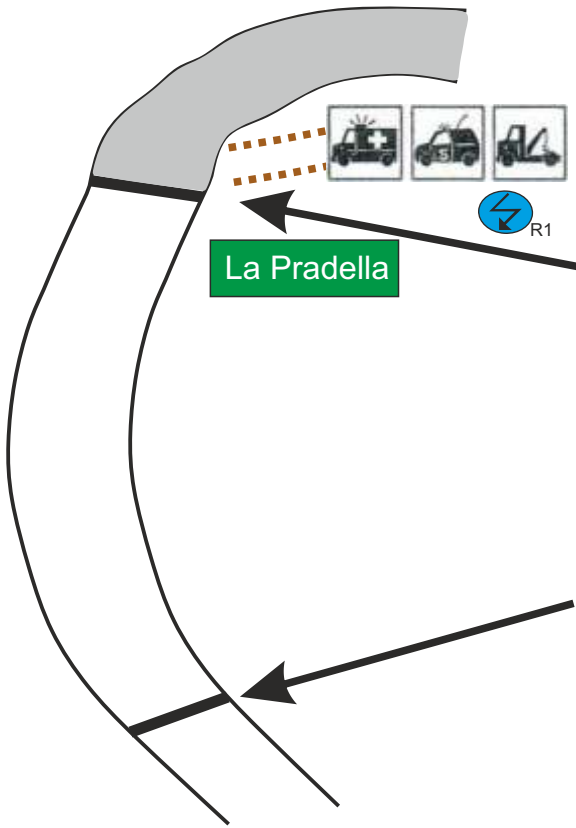

TRAM: A1 - A2
COLL DE BRACONS (7,8xx kms.)

SORTIDA TRAM

CONTROL HORARI

TRAM: A1 - A2
COLL DE BRACONS (7,8xx kms.)

CONTROL STOP

ARRIBADA TRAM

TRAM: B1 - B2
LA TRONA (8,5xx kms.)

SORTIDA TRAM

CONTROL HORARI

TRAM: B1 - B2
LA TRONA (8,5xx kms.)

CONTROL STOP

ARRIBADA TRAM

TRAM: C1 - C2
PLA DE LES ARENES (9,1xx kms.)

SORTIDA TRAM

CONTROL HORARI

TRAM: C1 - C2
PLA DE LES ARENES (9,1xx kms.)

CONTROL STOP

ARRIBADA TRAM

TRAM: D1 - D2
COLL DE RAVELL (7,7xx kms.)

SORTIDA TRAM

CONTROL HORARI

TRAM: D1 - D2
COLL DE RAVELL (7,7xx kms.)

CONTROL STOP

ARRIBADA TRAM