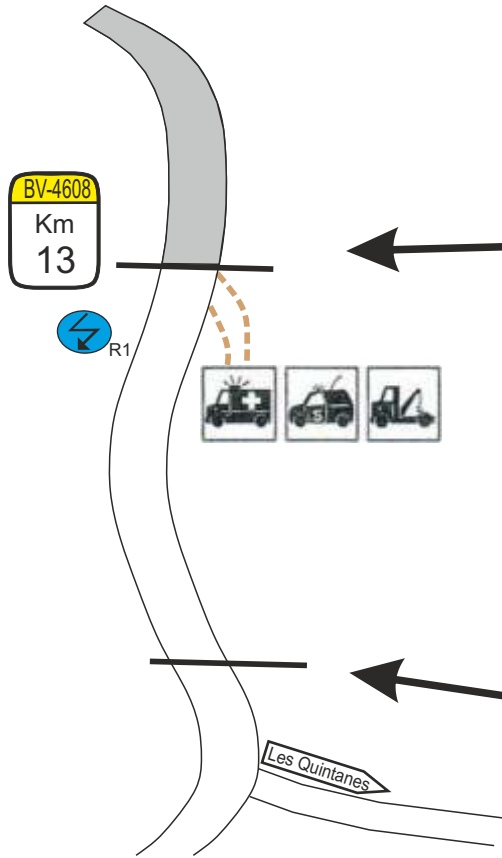

TRAM: A1 - A2
COLL DE BRACONS (7,8xx kms.)

SORTIDA TRAM

CONTROL HORARI

TRAM: A1 - A2
COLL DE BRACONS (7,8xx kms.)

CONTROL STOP

ARRIBADA TRAM

TRAM: B1 - B2
LA TRONA (8,5xx kms.)

SORTIDA TRAM

CONTROL HORARI

TRAM: B1 - B2
LA TRONA (8,5xx kms.)

CONTROL STOP

ARRIBADA TRAM

TRAM: C1 - C2
PLA DE LES ARENES (9,1xx kms.)

SORTIDA TRAM

CONTROL HORARI

TRAM: C1 - C2
PLA DE LES ARENES (9,1xx kms.)

CONTROL STOP

ARRIBADA TRAM

TRAM: D1 - D2
COLL DE RAVELL (7,7xx kms.)

SORTIDA TRAM

CONTROL HORARI

TRAM: D1 - D2
COLL DE RAVELL (7,7xx kms.)

CONTROL STOP

ARRIBADA TRAM