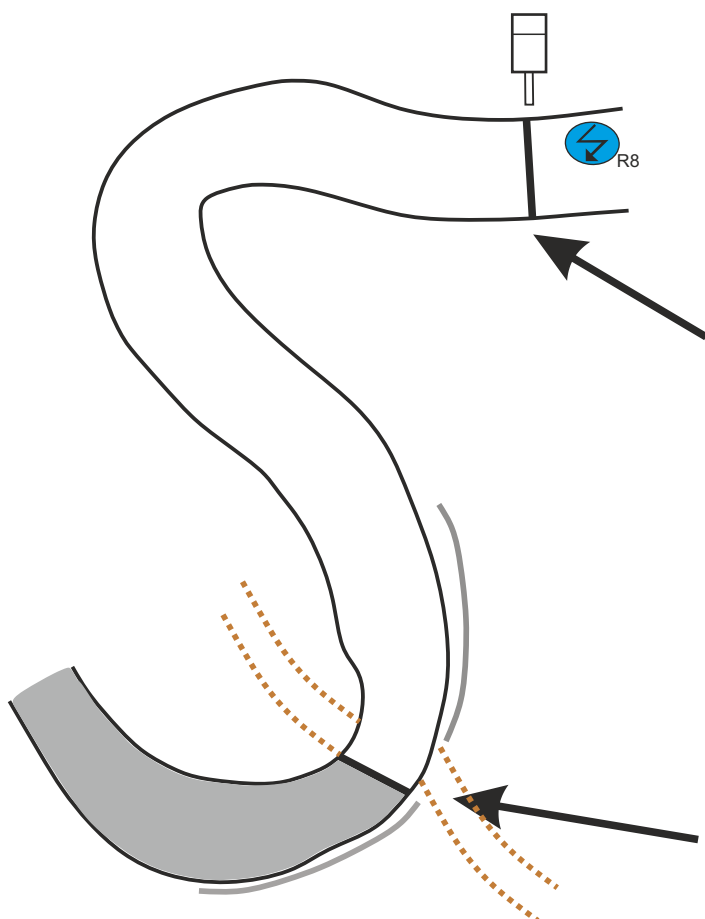

TRAM: A1 - A2
COLL DE BRACONS (7,8xx kms.)

SORTIDA TRAM

CONTROL HORARI

TRAM: A1 - A2
COLL DE BRACONS (7,8xx kms.)

CONTROL STOP

ARRIBADA TRAM

TRAM: B1 - B2
LA TRONA (8,5xx kms.)

SORTIDA TRAM

CONTROL HORARI

TRAM: B1 - B2
LA TRONA (8,5xx kms.)

CONTROL STOP

ARRIBADA TRAM

TRAM: C1 - C2
PLA DE LES ARENES (9,1xx kms.)

SORTIDA TRAM

CONTROL HORARI

TRAM: C1 - C2
PLA DE LES ARENES (9,1xx kms.)

CONTROL STOP

ARRIBADA TRAM

TRAM: D1 - D2
COLL DE RAVELL (7,7xx kms.)

SORTIDA TRAM

CONTROL HORARI

TRAM: D1 - D2
COLL DE RAVELL (7,7xx kms.)

CONTROL STOP

ARRIBADA TRAM