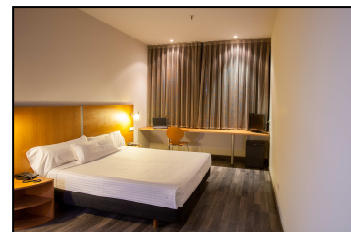

Hôtel Porta de Gallecs (3 ***) a 6 km.

- Doble para 1 o 2 personas: **47.50 €**
- Desayuno bufette. **7.25 €**
- Wi Fi gratuito
- IVA 10% incluido
- Tasa turística no incluida: 0.50 €/pax/nt.
- *garantía de mejor precio