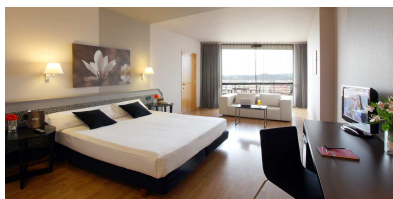

OFERTA ESPECIAL PARA USUARIOS DE SEAT

Ciutat de Granollers Hotel & Spa (4 ****) a 7 km.

- Doble uso individual , solo alojamiento **60.00 €**
- Doble, solo alojamiento **60.00 €**
- IVA 10% incluido
- Tasa Turística no incluida: 0.99 €/pax/nt.